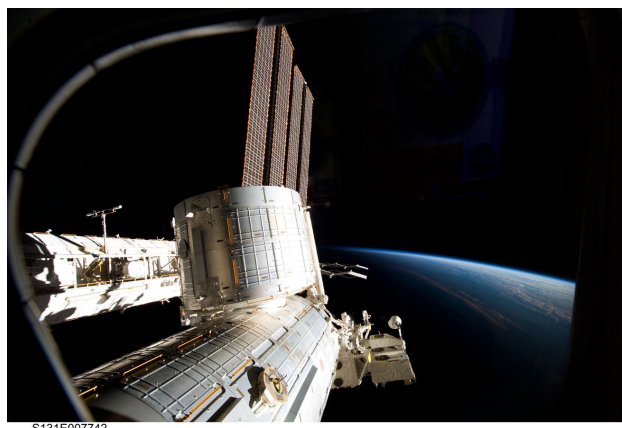

Comunicato stampa

UNA VOCE DALLO SPAZIO

Giovedì 23 dicembre ore 14.30 imperdibile appuntamento al Planetario per il collegamento in diretta con l'astronauta Paolo Nespoli dalla Stazione Spaziale Internazionale

L'evento è realizzato in esclusiva per l'Italia in occasione della partecipazione del nostro astronauta alla **missione MagISStra**, che è iniziata il 15 dicembre con il lancio dal cosmodromo di Baikonur in Kazakistan e durerà fino a maggio 2011. Durante i sei mesi della sua lunga permanenza nello spazio, Nespoli compirà numerosi esperimenti e indagini scientifiche per l'Esa e per le agenzie spaziali americana, russa, giapponese e canadese.

Per l'occasione il Planetario dedicherà a Paolo Nespoli e agli astronauti italiani lo spettacolo "**Godspeed!**", appositamente concepito per trasportare tutti sulla Stazione Spaziale e provare il brivido di ammirare la Terra dagli oblò della sua nuovissima cupola. Lo spettacolo è realizzato da Gabriele Catanzaro, Giangiaco Gandolfi, Stefano Giovanardi, Gianluca Masi, con la supervisione di Vincenzo Vomero.

La Stazione Spaziale Internazionale orbita intorno alla Terra ad un'altezza di circa 350km, ed è visibile ad occhio nudo quando sorvola l'Italia: per conoscere i tempi dei passaggi si può visitare il sito www.heavens-above.com